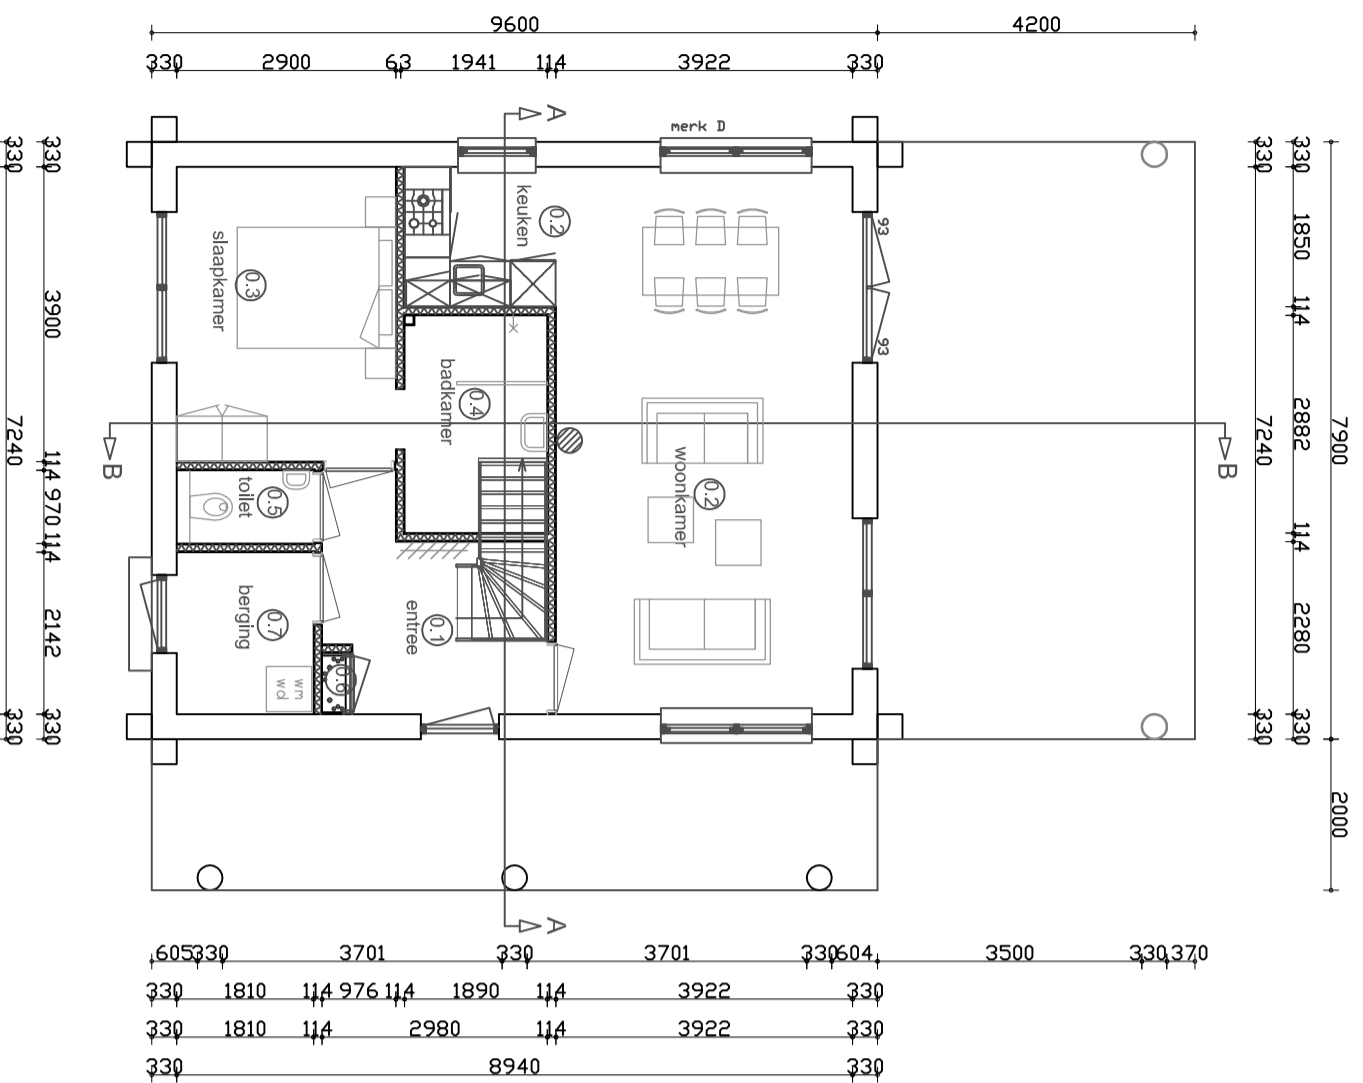

VOORGEVEL

LINKERGEVEL

DOORSNEDE

ACHTERGEVEL

RECHTERGEVEL

BEGANEGROND

VERDIEPING (VIDE)

Canada Resort

DEN HAM

Verkoop tekening Type Meaple Leaf
gespiegeld
Gevels, plattegronden en doorsnede
Schaal 1:100 Datum: 13-02-12
Formaat: A2

HV Bouwontwikkeling

Lokeringmaat 5f 7942 JD Meppel tel: 0522-261572 fax: 0522-240460