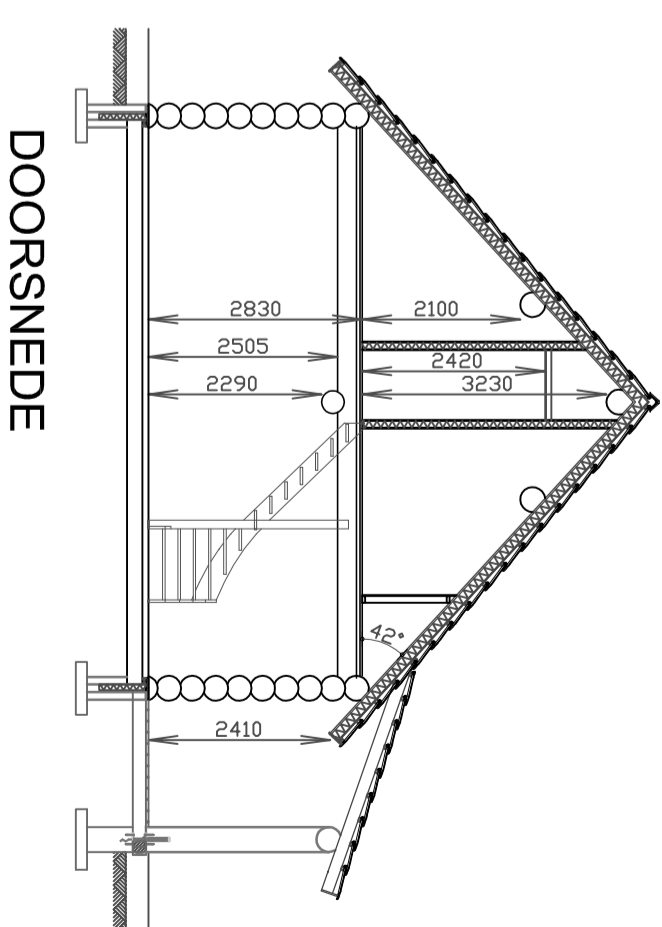

VOORGEVEL

LINKERGEVEL

DOORSNEDE

ACHTERGEVEL

RECHTERGEVEL

BEGANEGROND

VERDIEPING (VIDE)

Canada Resort

DEN HAM

Verkoop tekening Type Meaple Leaf
gespiegeld
Gevels, plattegronden en doorsnede
Schaal 1:100 Datum: 13-02-12
Formaat: A2

HV Bouwontwikkeling

Lokeringmaat 5f 7942 JD Meppel tel: 0522-261572 fax: 0522-240460