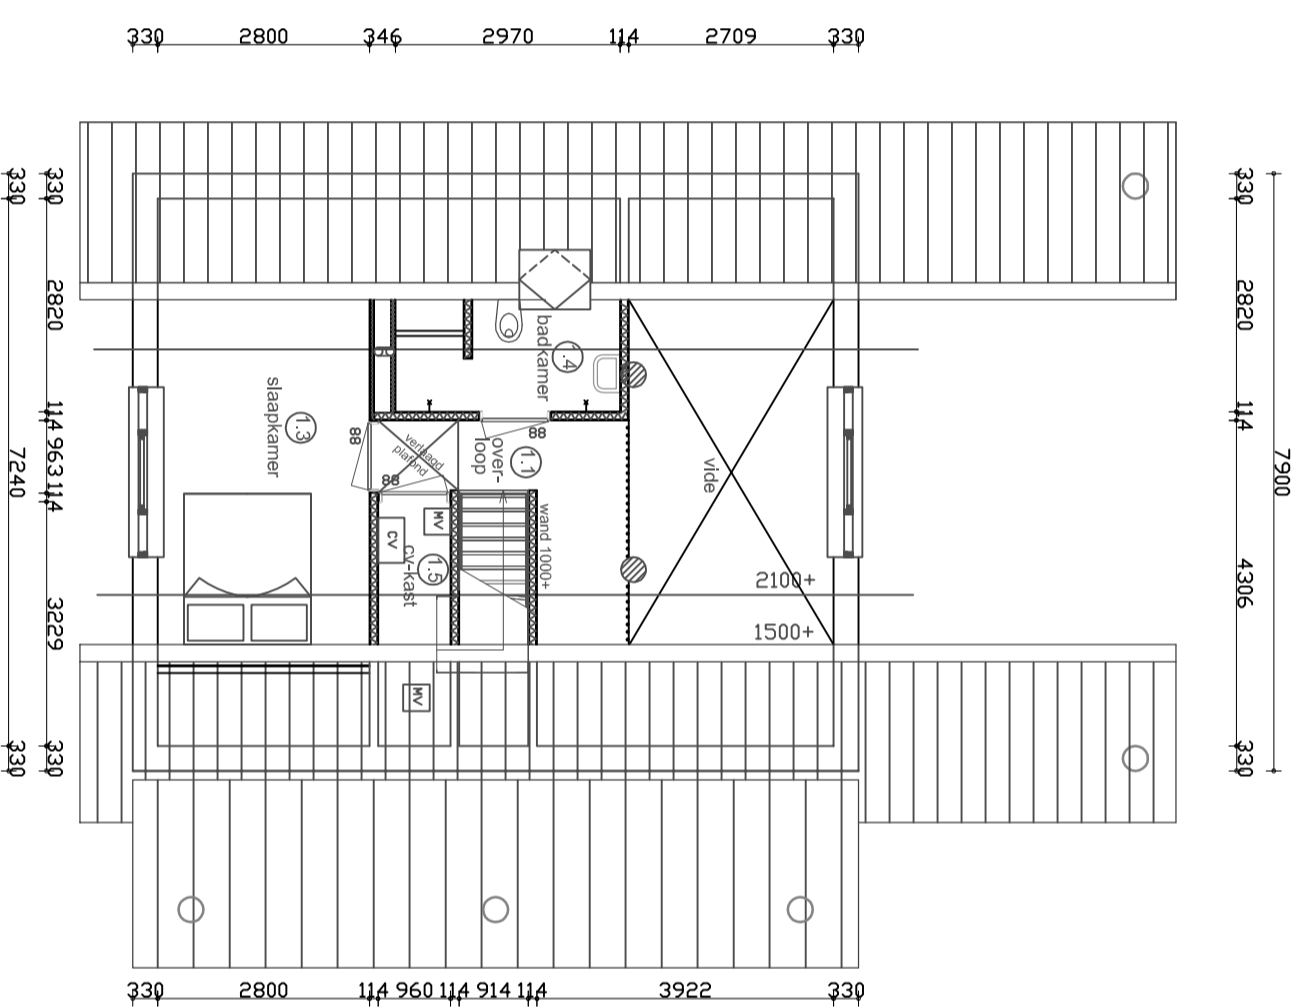

VOORGEVEL

LINKERGEVEL

DOORSNEDE

ACHTERGEVEL

RECHTERGEVEL

BEGANEGROND

VERDIEPING (VIDE)

Canada Resort

DEN HAM

Verkoop tekening Type Meaple Leaf
gespiegeld
Gevels, plattegronden en doorsnede
Schaal 1:100 Datum: 13-02-12
Formaat: A2

HV Bouwontwikkeling

Lokeringmaat 5f 7942 JD Meppel tel: 0522-261572 fax: 0522-240460