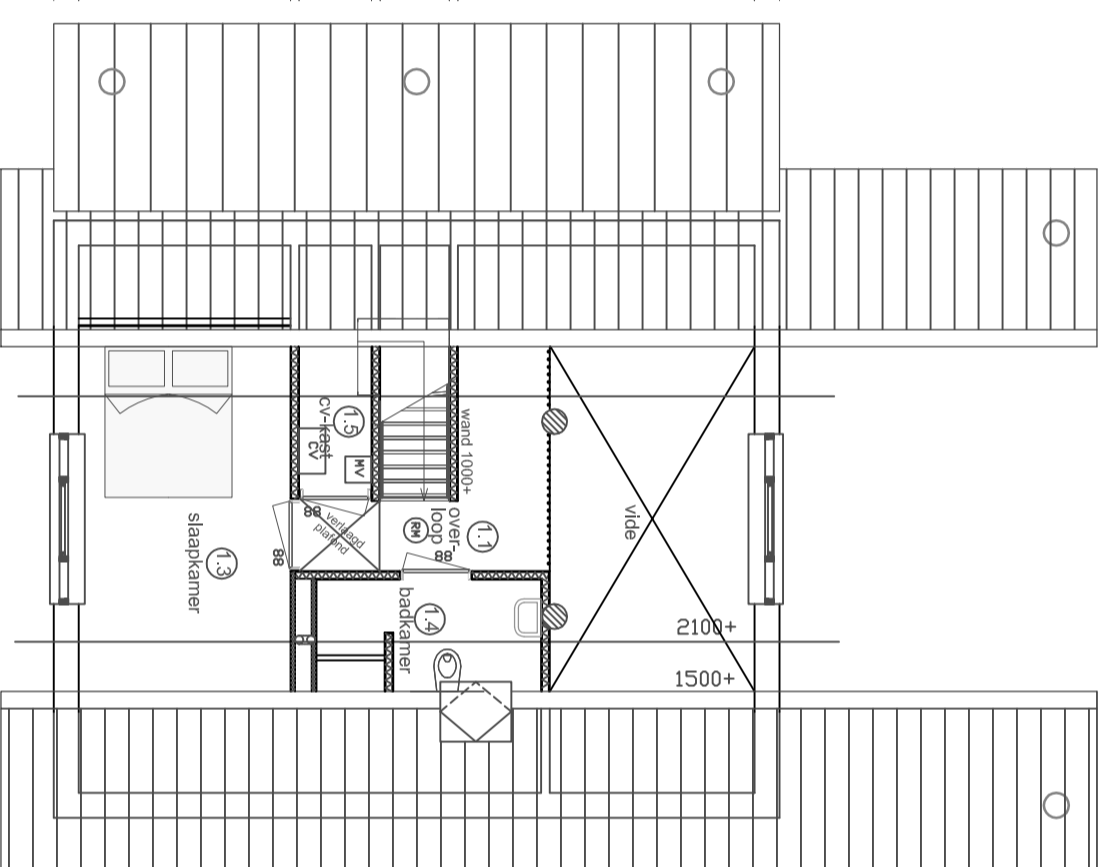

ACHTERGEVEL

LINKERGEVEL

VOORGEVEL

RECHTERGEVEL

DOORSNEDE

BEGANEGROND

VERDIEPING (VIDE)

Canada Resort

— DEN HAM —

Verkoop tekening Type Meaple Leaf
Gevels, plattegronden en doorsnede
Schaal 1:100 Datum: 13-02-12
Formaat: A2

HV Bouwontwikkeling

Lokeringenoat 5f 7942 JD Meppel tel: 0522-261572 fax: 0522-240460