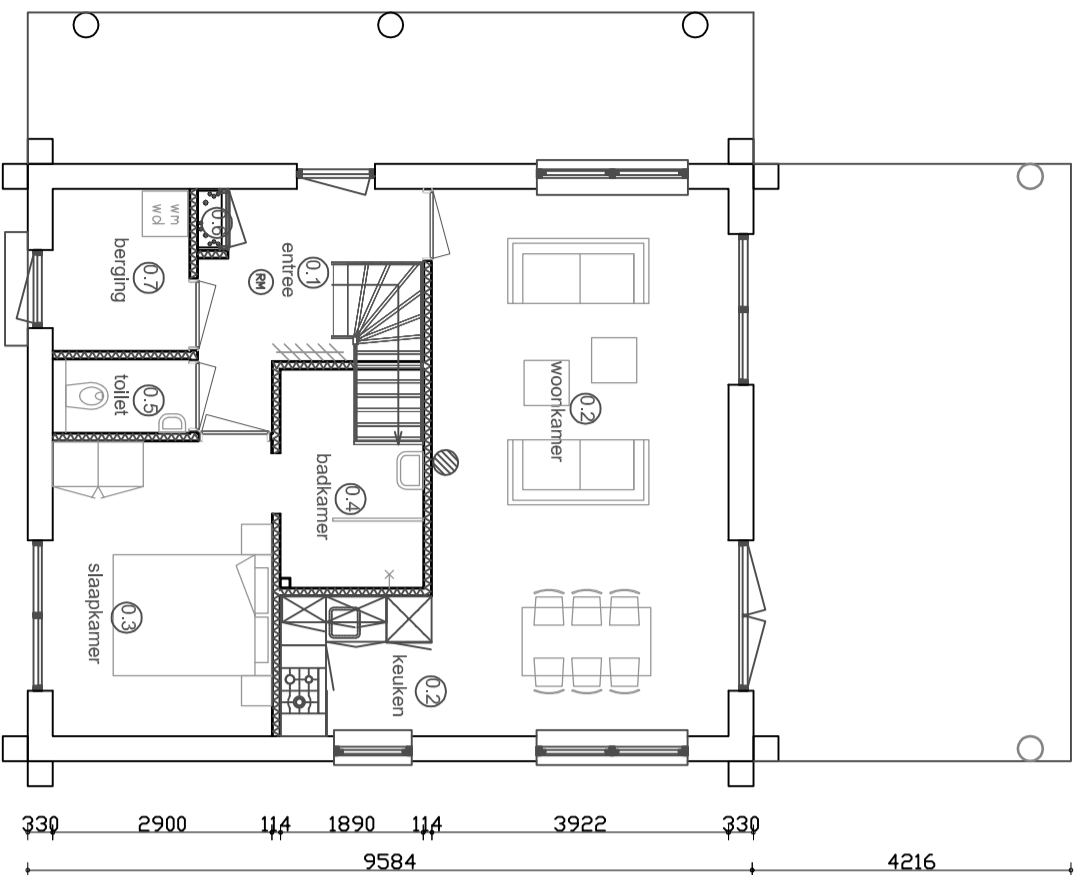

ACHTERGEVEL

LINKERGEVEL

VOORGEVEL

RECHTERGEVEL

DOORSNEDE

BEGANEGROND

VERDIEPING (VIDE)

Canada Resort

— DEN HAM —

Verkoop tekening Type Meaple Leaf
Gevels, plattegronden en doorsnede
Schaal 1:100 Datum: 13-02-12
Formaat: A2

HV Bouwontwikkeling

Lokeringenoat 5f 7942 JD Meppel tel: 0522-261572 fax: 0522-240460