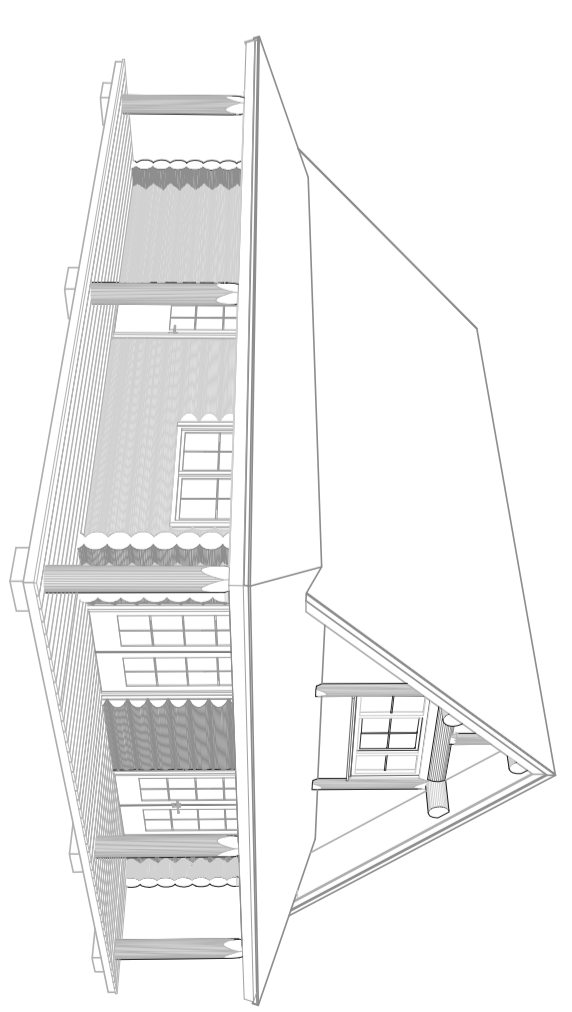

VOORGEVEL

RECHTERGEVEL

ACHTERGEVEL

LINKERGEVEL

DOORSNEDE

7900
330 1850 114 2882 114 2280 330

7900
330 3894 114 3232 330
330 2820 114 960 114 3232 330

BEGANEGROND

330 1810 114 976 114 1890 114 3922 330
330 1810 114 2980 114 3922 330
9600

VERDIEPING

330 2800 346 2970 114 2709 330
330 2820 114 960 114 3232 330
330 2800 114 960 114 914 114 1100 114 2709 330
9600

Canada Resort

DEN HAM

Verkoop tekening Type Cedar Spirit
gespiegeld
Gevels, plattegronden en doorsnede
Schaal 1:100 Datum: 13-02-12
Formaat: A2