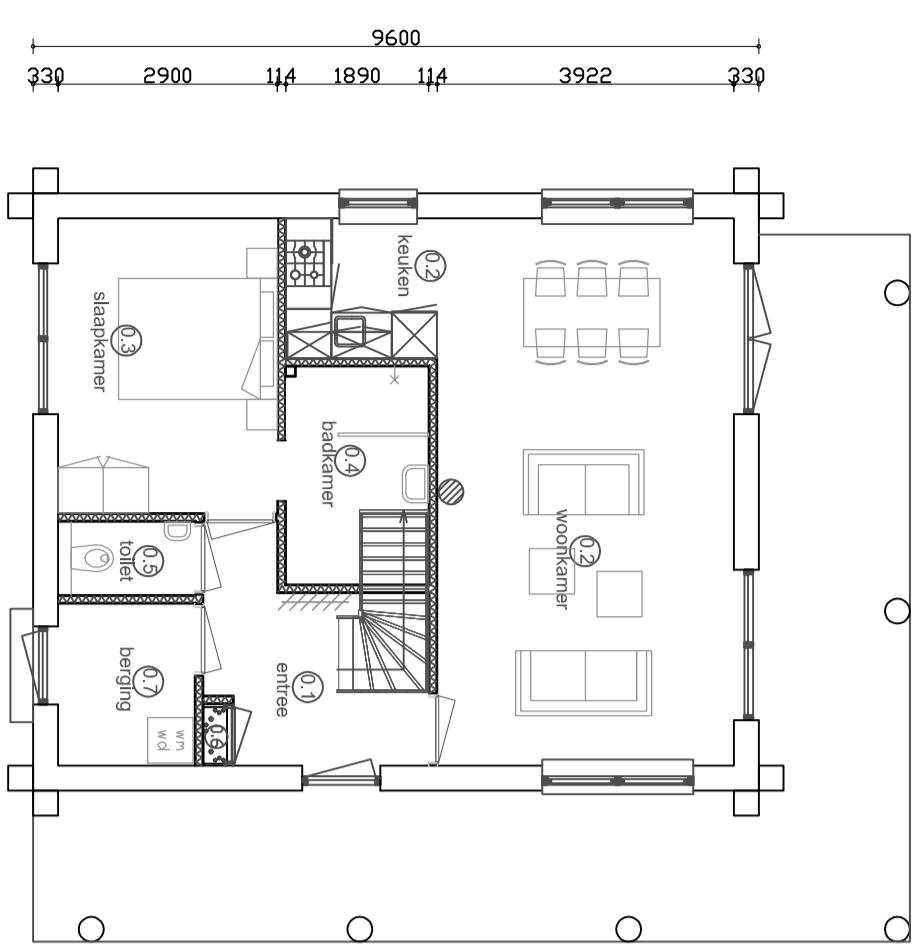

VOORGEVEL

RECHTERGEVEL

ACHTERGEVEL

LINKERGEVEL

DOORSNEDE

7900
330 1850 114 2882 114 2280 330

7900
330 3894 114 3232 330
330 2820 114 960 114 3232 330

BEGANEGROND

330 1810 114 976 114 1890 114 3922 330
330 1810 114 2980 114 3922 330
9600

VERDIEPING

330 2800 346 2970 114 2709 330
330 2820 114 960 114 3232 330
330 2800 114 960 114 914 114 1100 114 2709 330
9600

Canada Resort

DEN HAM

Verkoop tekening Type Cedar Spirit
gespiegeld
Gevels, plattegronden en doorsnede
Schaal 1:100 Datum: 13-02-12
Formaat: A2