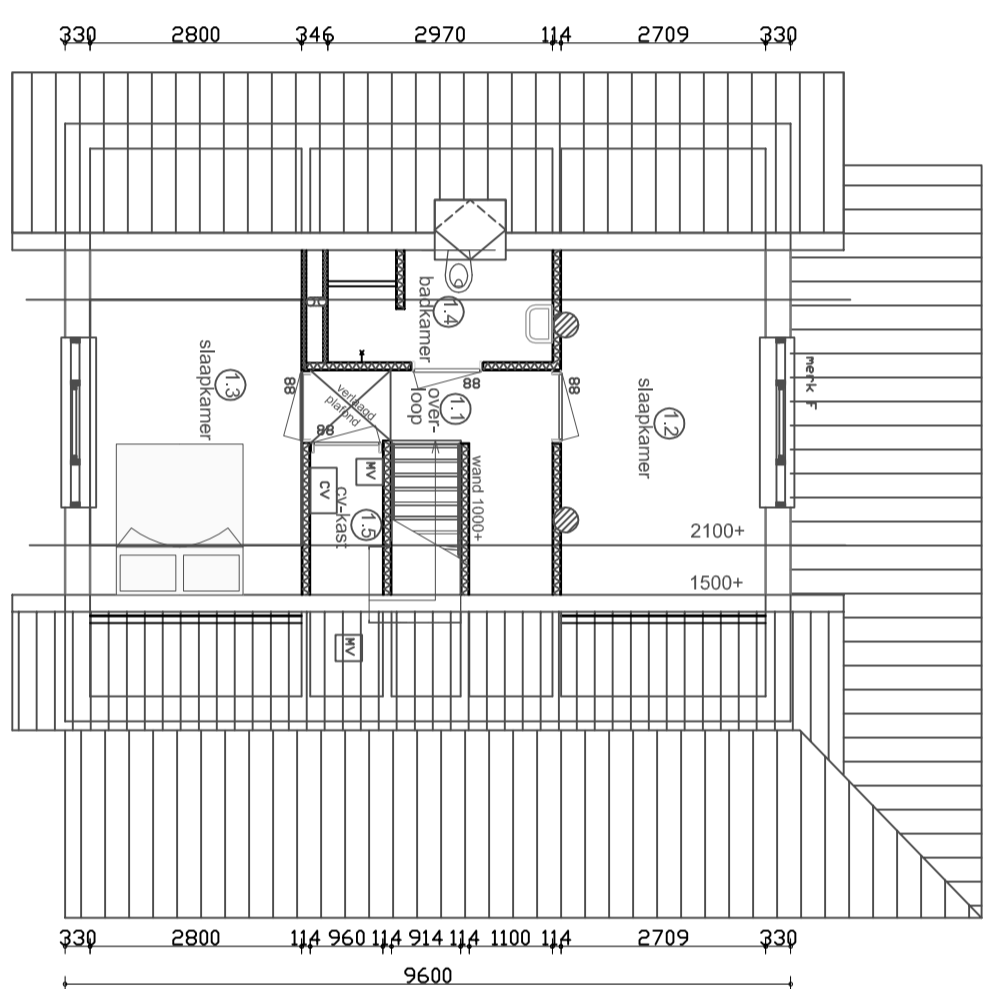

VOORGEVEL

RECHTERGEVEL

ACHTERGEVEL

LINKERGEVEL

DOORSNEDE

7900
330 1850 114 2882 114 2280 330

7900
330 3894 114 3232 330
330 2820 114 960 114 3232 330

BEGANEGROND

330 1810 114 976 114 1890 114 3922 330
330 1810 114 2980 114 3922 330
9600

VERDIEPING

330 2800 346 2970 114 2709 330
330 2820 114 960 114 3232 330
330 2800 114 960 114 914 114 1100 114 2709 330
9600

Canada Resort

DEN HAM

Verkoop tekening Type Cedar Spirit
gespiegeld
Gevels, plattegronden en doorsnede
Schaal 1:100 Datum: 13-02-12
Formaat: A2