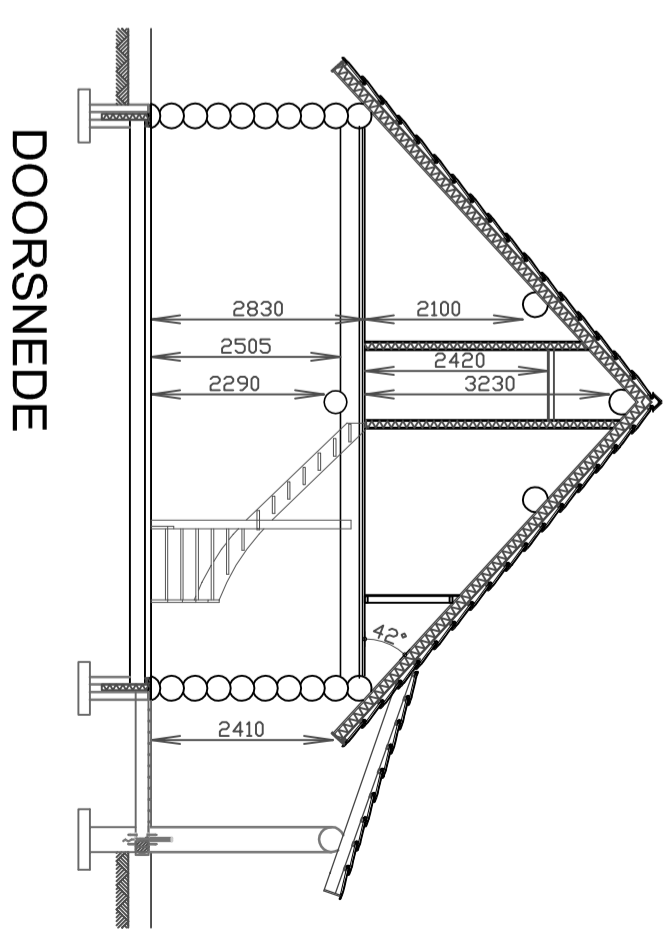

VOORGEVEL

RECHTERGEVEL

ACHTERGEVEL

LINKERGEVEL

DOORSNEDE

7900
330 1850 114 2882 114 2280 330

7900
330 3894 114 3232 330
330 2820 114 960 114 3232 330

BEGANEGROND

330 1810 114 976 114 1890 114 3922 330
330 1810 114 2980 114 3922 330
9600

VERDIEPING

330 2800 346 2970 114 2709 330
330 2820 114 960 114 3232 330
330 2800 114 960 114 914 114 1100 114 2709 330
9600

Canada Resort

DEN HAM

Verkoop tekening Type Cedar Spirit
gespiegeld
Gevels, plattegronden en doorsnede
Schaal 1:100 Datum: 13-02-12
Formaat: A2