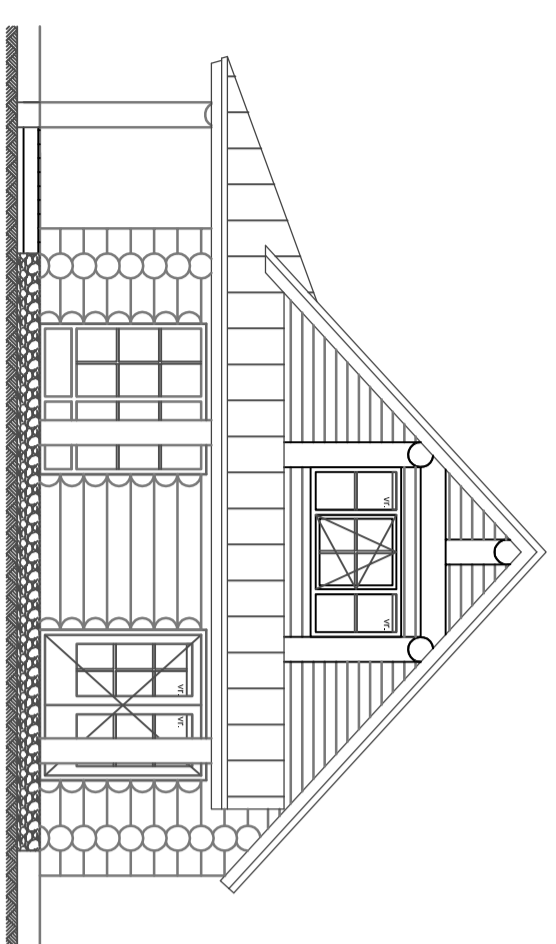

VOORGEVEL

RECHTERGEVEL

ACHTERGEVEL

LINKERGEVEL

DOORSNEDE

7900
330 1850 114 2882 114 2280 330

7900
330 3894 114 3232 330
330 2820 114 960 114 3232 330

BEGANEGROND

330 1810 114 976 114 1890 114 3922 330
330 1810 114 2980 114 3922 330
9600

VERDIEPING

330 2800 346 2970 114 2709 330
330 2820 114 960 114 3232 330
330 2800 114 960 114 914 114 1100 114 2709 330
9600

Canada Resort

DEN HAM

Verkoop tekening Type Cedar Spirit
gespiegeld
Gevels, plattegronden en doorsnede
Schaal 1:100 Datum: 13-02-12
Formaat: A2